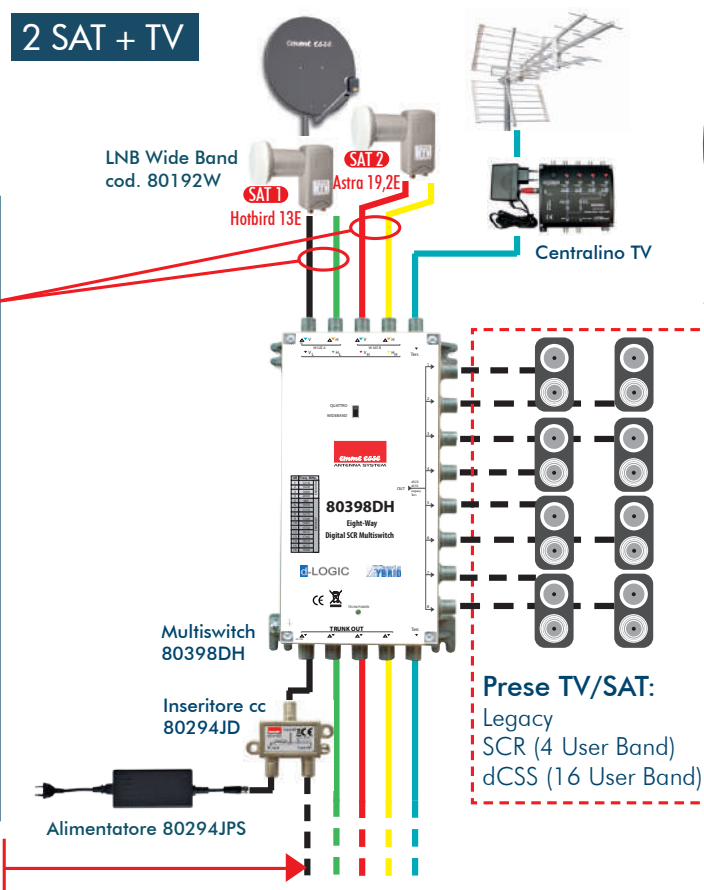

prezzo di listino a partire da

€ **289,00**

ESEMPI DI IMPIANTI CON DISTRIBUZIONE WIDE BAND e Multiswitch serie d-LOGIC

1 SAT + TV

2 SAT + TV

Le uscite di ciascun MSW sono compatibili con: Sky Q / My Sky / Tivùsat e con tutti i decoder con tecnologia Legacy