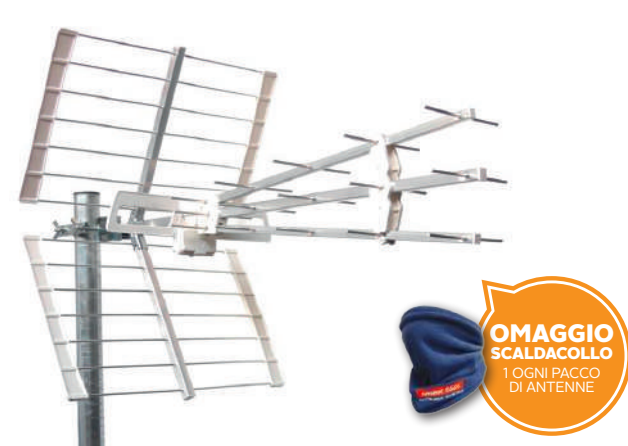

prezzo di listino

€ 70,50

FASTFIX
SISTEMA DI AGGANCIO RAPIDO
**serie
ice**

- Antenna UHF 3-Line a 35 elementi
- Trattamento antiossidante di colore bianco per la protezione contro gli agenti atmosferici
- Struttura a tre culle, studiata con cura per migliorare le prestazioni di ricezione
- Ottima risposta in frequenza ed adattamento
- Elevata direttività sia orizzontale che verticale
- Guadagno 12,5 ... 18 dB e lunghezza della culla 1150 mm

COD.21B40

Antenna B.IV estesa 21-40

Ottima per i servizi Rai

**MADE IN
ITALY**

prezzo di listino

€ 50,00

- Antenna serie Excel a 21 elementi
- Trattamento antiossidante di colore bianco per la protezione contro gli agenti atmosferici
- Completamente premontata
- Ideale per ricevere i servizi Rai
- Guadagno 9 ... 11 dB e lunghezza della culla 1180 mm

COD.45KBS5G

Antenna UHF serie 3-Line

**3-Line compatta
ad alte prestazioni**

**MADE IN
ITALY**

prezzo di listino

€ 66,50

FASTFIX
SISTEMA DI AGGANCIO RAPIDO
**serie
ice**

- Antenna UHF 3-Line a 31 elementi
- Trattamento antiossidante di colore bianco per la protezione contro gli agenti atmosferici
- Struttura a tre culle, studiata con cura per migliorare le prestazioni di ricezione
- Ottima risposta in frequenza ed adattamento
- Elevata direttività sia orizzontale che verticale
- Guadagno 11,5...17 dB e lunghezza della culla 920 mm

COD.45DBRS

Antenna UHF serie 2-Line

**Derivata dalla 3-Line
una garanzia**

**MADE IN
ITALY**

prezzo di listino

€ 54,00

FASTFIX
SISTEMA DI AGGANCIO RAPIDO
**serie
ice**

- Antenna UHF serie 2-Line a 16 elementi
- Riflettori in rete prezzinata e verniciata
- Trattamento antiossidante di colore bianco per la protezione contro gli agenti atmosferici
- Struttura a due culle con elementi in filo d'alluminio completamente premontati
- Ottima risposta in frequenza ed elevato adattamento
- Guadagno 10,5...16 dB e lunghezza della culla 708 mm