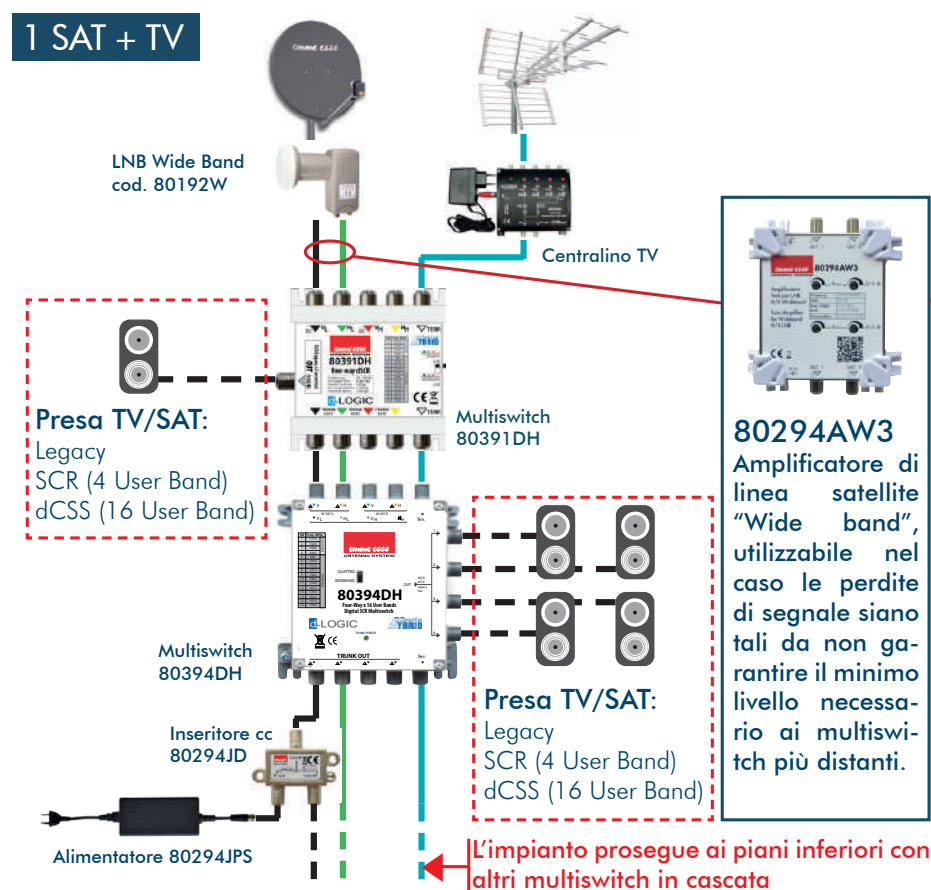

Singola uscita Hybrid

serie YBRID

d-LOGIC

COD.80391DH (1 uscita ibrida)

COD.80392DH (2 uscite ibride)

Multiswitch SAT+ DTT

- Multiswitch SAT+ DTT 5x5x1, serie d-Logic con tecnologia dCSS
- Commutazione automatica SCR/dCSS e legacy (serie Hybrid)
- Compatibile con LNB wideband 80192W per gestire una posizione orbitale con 2 cavi oppure due posizioni orbitali con 4 cavi

prezzo di listino a partire da

€ **119,00**

Adatti a qualsiasi tipo di impianto

Massima flessibilità perché si adatta a tutti i tipi di decoder

L'uscita dCSS può gestire fino a 16 UB.

4 uscite Hybrid per 8 utenze indipendenti

serie YBRID

d-LOGIC

COD. 80394DH (4 uscita ibrida)

COD. 80398DH (8 uscite ibride)

Multiswitch SAT+ DTT

- Multiswitch Sat+DTT 5x5x8 serie d-LOGIC con tecnologia Hybrid.
- Commutazione automatica SCR/dCSS/Legacy.
- Per impianti con i classici 4 cavi di montante oppure Wide band anche per 2 satelliti.
- Facile dimensionamento della distribuzione grazie alla uscita con CAG (Controllo automatico di guadagno).
- Meccanica in pressofusione e dimensioni ridotte.

prezzo di listino a partire da

€ **289,00**

ESEMPI DI IMPIANTI CON DISTRIBUZIONE WIDE BAND e Multiswitch serie d-LOGIC

1 SAT + TV

2 SAT + TV

Le uscite di ciascun MSW sono compatibili con: Sky Q / My Sky / Tivùsat e con tutti i decoder con tecnologia Legacy