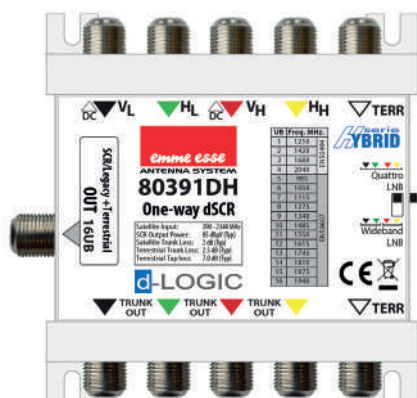

SATELLITE

Grazie alla tecnologia Hybrid, tutti i modelli della nuova gamma di multiswitch d-LOGIC a 5 cavi si adattano automaticamente ai decoder oggi in commercio. Inoltre, possono funzionare sia in impianti tradizionali con colonna montante a 4 cavi (VHVH) che in "Wide Band", con montanti a 2 cavi (utilizzando appositi LNB Wide Band cod. 80192W). Col sistema Wide band è possibile anche realizzare impianti per la ricezione di 2 satelliti con soli 4 cavi di discesa e 2 LNB cod. 80192W.

MULTISWITCH IBRIDI con commutazione Wide Band/VHVH

Per un impianto a prova di futuro

Massima flessibilità per impianti Legacy, SCR, dCSS, dual feed con tecnologia wideband

L'uscita dCSS può gestire fino a 16 UB.

Singola uscita Hybrid

serie YBRID

d-LOGIC

COD.80391DH (1 uscita ibrida)

COD.80392DH (2 uscite ibride)

Multiswitch SAT+ DTT

- Multiswitch SAT+ DTT 5x5x1, serie d-Logic con tecnologia dCSS
- Commutazione automatica SCR/dCSS e legacy (serie Hybrid)
- Compatibile con LNB wideband 80192W per gestire una posizione orbitale con 2 cavi oppure due posizioni orbitali con 4 cavi

prezzo di listino a partire da

€ **119,00**