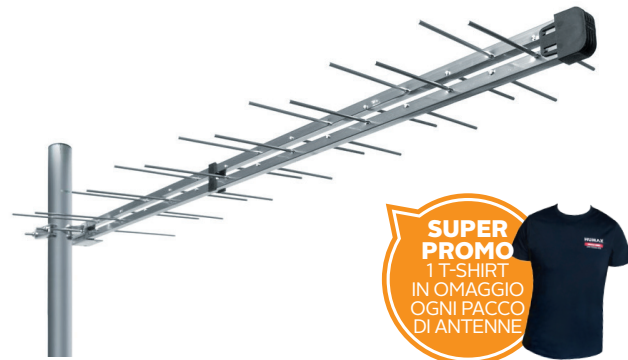

prezzo di listino a partire da € **1.080,00**

emme esse

ANTENNE

Le antenne Log-periodic sono caratterizzate da una risposta in frequenza estremamente lineare, un ottimo rapporto AV/IN ed un diagramma di irradiazione con lobi laterali molto ridotti. Costruite in lega speciale di alluminio senza trattamento antiossidante, sono dotate di culla da 14 mm, elementi con filo da 4 mm e morsetto al palo che consente il montaggio sia verticale che orizzontale. Alcuni modelli sono proposti nella versione "Style", con verniciatura a polveri di colore bianco. Oltre alla banda di lavoro, al numero di elementi e alla presenza o meno del filtro Stub (sistema brevettato per l'attenuazione dei segnali interferenti 4G e 5G) un aspetto distintivo delle antenne Log Periodic "Uni Line" Emme Esse è il tipo di connessione per il cavo coassiale che può essere Tradizionale (con connettore F posizionato nella parte anteriore della culla), con Connettore F "Diritto" (posizionato nella parte posteriore dell'antenna e cavo di raccordo infilato) oppure con Connettore F "a 90°" (posizionato nella parte posteriore dell'antenna e cavo di raccordo infilato).

Connettore F a 90°

La migliore soluzione per una facile connessione del cavo quando l'antenna è montata in polarità orizzontale.

COD. 45LN32V

Antenna verniciata Serie Style

UHF verniciata "Lunga" e ad alto guadagno

MADE IN ITALY

prezzo di listino

€ 34,00

- Antenna Log Periodica UHF a 32 Elementi con verniciatura a polveri bianca "Serie Style"
- Connettore posteriore F "90°" e cavo di raccordo infilato
- Lunghezza 1305 mm
- Guadagno: 13,5 dB

COD. 40LC28

Antenna B.IV 21-40

Ideale per i segnali RAI

MADE IN ITALY

prezzo di listino

€ 28,50

- Antenna Log Periodica 21-40 a 28 elementi
- Connettore posteriore F "Diritto" e cavo di raccordo infilato
- Ideale per i servizi RAI in zone dove si ricevono da una direzione diversa dagli altri segnali UHF
- Guadagno 11,5 dB e lunghezza 1100 mm