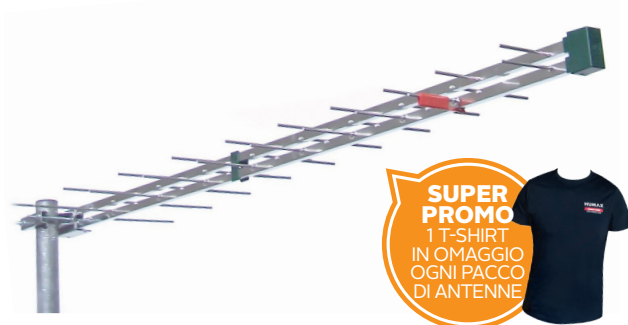

UHF "Lunga" ad alto guadagno

MADE IN ITALY

prezzo di listino

€ 28,50

- Antenna Log Periodica UHF a 34 elementi
- Collegamento del cavo professionale con connettore F anteriore
- Dotata di Filtro Stub 5G-LTE brevettato
- Guadagno 13,5 dB e lunghezza 1305 mm

COD. 45L12C

Antenna UHF senza filtro Stub