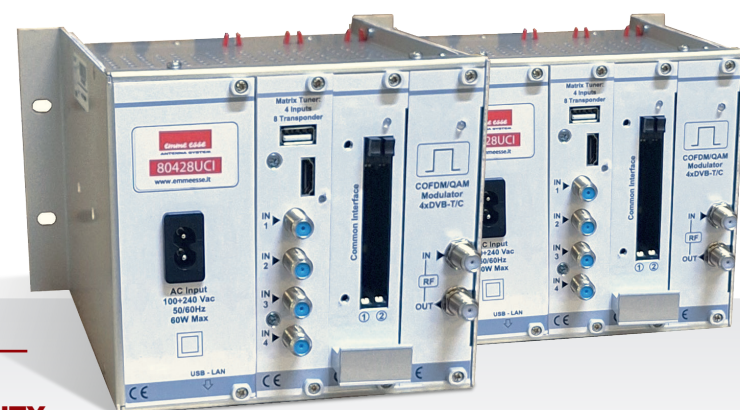

2025

f in emmeesse.it

Aprile/Maggio/Giugno

L'offerta è riservata agli installatori abilitati ed è valida presso i rivenditori che aderiscono all'iniziativa. I prezzi sono da intendersi al netto dell'IVA.

SELEZIONATI DA EMME ESSE PER TE!

[02

tivùsat
HOTEL

estro2
HOSPITALITY TV SERVICES

SISTEMI PER LA TV NEL MONDO DELL'HOSPITALITY

Centrali compatte per la conversione di segnali satellite anche codificati in COFDM

Rimodula in digitale terrestre (DVB-T) oppure in DVB-C, servizi Satellite SD o HD (DVB-S e DVB-S2) anche codificati (con l'utilizzo di CAM e Card professionali per la decodifica dei canali desiderati). I servizi selezionati, vengono distribuiti alle utenze tramite la stessa rete utilizzata per il digitale terrestre e possono essere sintonizzati con qualsiasi apparato (TV o Decoder) dotato di tuner per il digitale terrestre (o DVB-C). La nuova centrale Estroz è ottimizzata per offrire la migliore ricezione e conversione di canali in HD, in particolare per i servizi in alta definizione della piattaforma Tivùsat. Ideale per hotel, ospedali, comunità, camping ecc.

NOVITÀ I moduli 80428U e 80428UCI sono dotati di ingressi HDMI e USB per modulare in DVB-T il segnale di un dispositivo esterno (HDMI) oppure generare un canale Info da un file su chiavetta (USB).

Modelli adatti a segnali in chiaro:

- 80422: 2 ingressi SAT per 2TP - Uscita: 2 MUX FTA
- 80428: 4 ingressi SAT per 8TP - Uscita: 4 MUX FTA
- 80428U: 4 ingressi SAT per 8TP + USB/HDMI - Uscita: 4 MUX FTA
- 80429: 4 ingressi SAT per 8TP - Uscita: 8 MUX FTA

Modelli abbinabili a CAM professionali per servizi Tivùsat:

- 80422CI: 2 ingressi SAT per 2TP - Uscita: 2 MUX 2xCI
- 80428CI: 4 ingressi SAT per 8TP - Uscita: 4 MUX 2xCI
- 80428UCI: 4 ingressi SAT per 8TP + USB/HDMI - Uscita: 4 MUX 2xCI

Caratteristiche comuni per tutti i modelli:

- Setting da PC o da remoto via ethernet
- Uscita DTT su canali vestigiali in banda VHF oppure UHF (90 dBµV)
- Possibilità di impostare la posizione LCN per qualsiasi servizio rimodulato
- Funzione "Easy Services" che ottimizza il numero di canali per ciascun mux
- Funzione "Remapping" per variare la lista dei servizi rimodulati senza risintonizzare i TV
- "FLEX CAM" per decodificare servizi provenienti da Tp diversi con un solo modulo CAM (Solo per modelli CI).

prezzo di listino a partire da € **1.080,00**