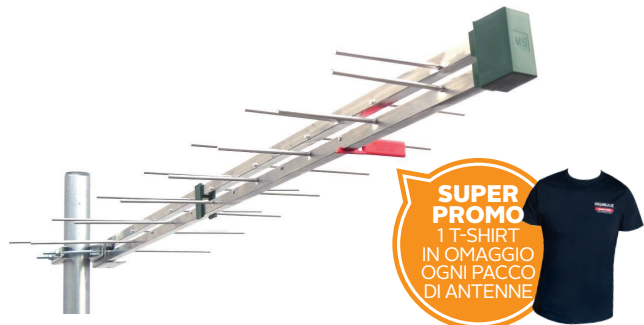

La classica Log professionale

MADE IN ITALY

prezzo di listino

€ 25,00

- Antenna Log Periodica UHF a 26 elementi
- Collegamento del cavo professionale con connettore F anteriore
- Dotata di Filtro Stub 5G-LTE brevettato
- Guadagno 11 dB e lunghezza 1100 mm

COD. 45L34F

Antenna UHF con filtro Stub