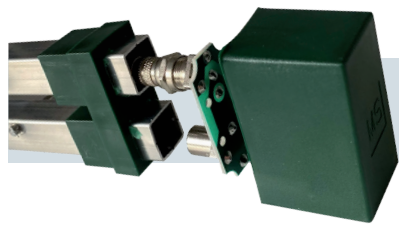

prezzo di listino a partire da € **1.080,00**

emme esse

ANTENNE

Le antenne Log-periodic sono caratterizzate da una risposta in frequenza estremamente lineare, un ottimo rapporto AV/IN ed un diagramma di irradiazione con lobi laterali molto ridotti. Costruite in lega speciale di alluminio senza trattamento antiossidante, sono dotate di culla da 14 mm, elementi con filo da 4 mm e morsetto al palo che consente il montaggio sia verticale che orizzontale. Alcuni modelli sono proposti nella versione "Style", con verniciatura a polveri di colore bianco. Oltre alla banda di lavoro, al numero di elementi e alla presenza o meno del filtro Stub (sistema brevettato per l'attenuazione dei segnali interferenti 4G e 5G) un aspetto distintivo delle antenne Log Periodic "Uni Line" Emme Esse è il tipo di connessione per il cavo coassiale che può essere Tradizionale (con connettore F posizionato nella parte anteriore della culla), con Connettore F "Diritto" (posizionato nella parte posteriore dell'antenna e cavo di raccordo infilato) oppure con Connettore F "a 90°" (posizionato nella parte posteriore dell'antenna e cavo di raccordo infilato).

Connettore F posizionato nella parte anteriore della culla

La soluzione più professionale perché il cavo utilizzato per la distribuzione viene infilato nella culla e collegato direttamente all'antenna evitando spezzature e raccordi supplementari.