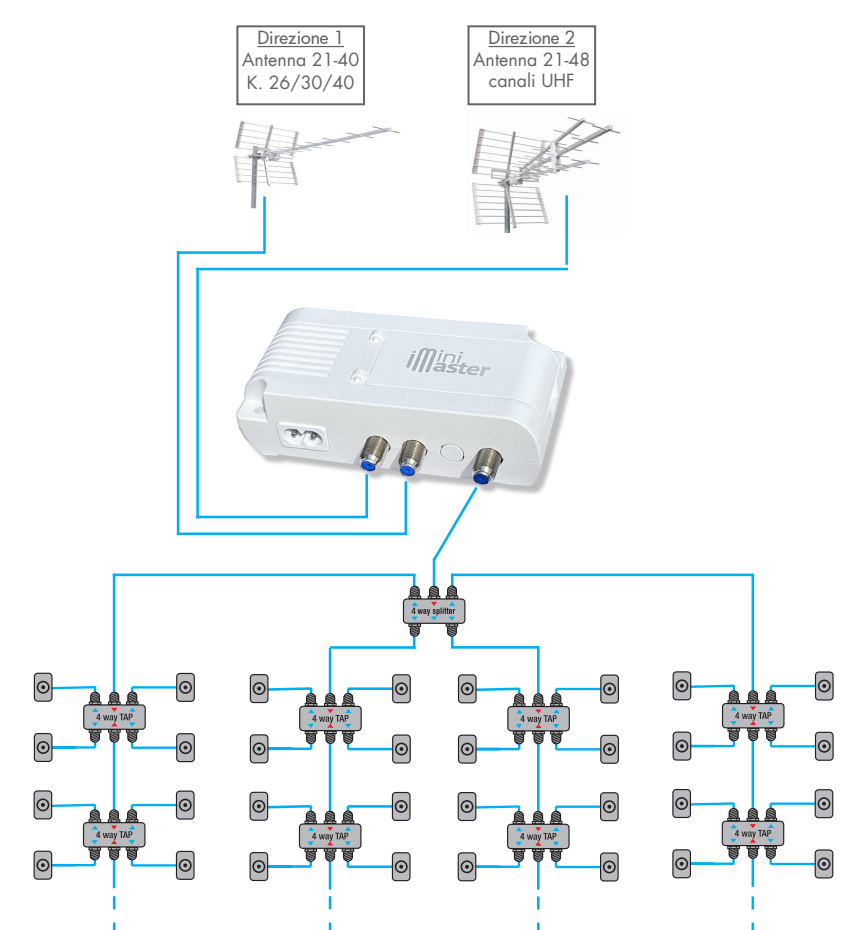

Connettore F posizionato nella parte anteriore della culla

La soluzione più professionale perché il cavo utilizzato per la distribuzione viene infilato nella culla e collegato direttamente all'antenna evitando spezzature e raccordi supplementari.

CENTRALINO A LARGA BANDA AUTOALIMENTATO - SERIE MINIMASTER

**mini
master**

**SUPER
PROMO**
1 T-SHIRT
IN OMAGGIO
OGNI 5
MINIMASTER

5GLTEfree™

Centralino VHF/UHF adatto alla realizzazione di impianti multi-utenza per la ricezione dei segnali DTT. Può gestire segnali provenienti da fino a 3 diverse direzioni con bande VHF e UHF (21-48) con filtro 5GLTE.

Il livello d'uscita UHF a 118 dB μ V* (misure con frequenze digitali) consente di evitare intermodulazioni anche in presenza di segnali elevati.

Dimensioni compatte: Il guscio in plastica bianca dei centralini MiniMaster è di dimensioni molto compatte e consente la facile installazione in cassette di derivazione, con fissaggio a parete oppure all'interno di armadi o vani tecnici.

Esempio d'impiego

Distribuzione TV centralizzata con ricezione dei segnali da 2 diverse direzioni.

Serie MINIMASTER

- Centralino TV a larga banda con alimentatore incorporato.
- UHF 21-48 con filtro 5GLTE.
- Versioni: 2 ingressi VHF-UHF e 3 ingressi VHF-UHF-UHF.
- Diversi modelli con differenti valori di guadagno 23 o 34 dB.
- Livello d'uscita 118dB μ V*
- Guscio in plastica bianca con fori per il fissaggio a muro o in armadio e connettori F.
- Dimensioni ultra compatte.