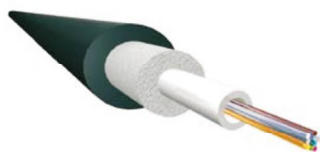

Cavi ottici

Optical cables

Cavi ottici da esterno/Outdoor optical cables

codice code	descrizione description	caratteristiche specifications
80670F4	Cavo per esterno multifibra a 4 fibre ottiche singolo modo 9/125, non terminato. <i>Glass-armoured multi-fiber loose tube cables, with 4 single-mode fibers 9/125, not terminated.</i>	Cavo per esterno multifibra, con 4 fibre ottiche loose, riempito con gel. Dotato di protezione dielettrica/antiroditore; l'elemento di traino/rinforzo è realizzato con una miscela di filati di vetro. <i>Metal free outdoor cable, with 4-fiber loose tube cables, jelly-filled. Rodent protection (glass-armoured). For installation outdoor, in wet cable ducts and pipes.</i>
80670L4	Preterminazione e collaudo di cavo per tubo flessibile corrugato per la protezione esterno multifibra a 4 fibre ottiche singolo modo 9/125, con connettori FC/PC. <i>Pre-termination and testing of multi-fiber outdoor cable with 4 fiber optic single-mode 9/125, with FC/PC connectors.</i>	Procedura di pre-terminazione e collaudo per 2 teste cavo a 4 connettori FC/PC, dotato di splitter meccanico (piovra) e di <i>Procedure for pre-termination and testing for both heads of the cable, with 4 FC/PC connectors, equipped with mechanical splitter and corrugated flexible hose for the protection of the individual wire terminals and the towing cable.</i>
80672M2	Bretella da esterno preconnettorizzata con FC-PC/FC-PC (lunghezza 2 mt) <i>Preconnected patch cord for outdoor installation with FC-PC/FC-PC (length 2 mt)</i>	

- Cavo per interno senza metallo
- Scarico della trazione con filato di aramide
- Alta flessibilità
- Ideali per la terminazione in campo
- Raggi di curvatura stretti
- Basso sviluppo di fumi, senza alogeni e autoestinguenti